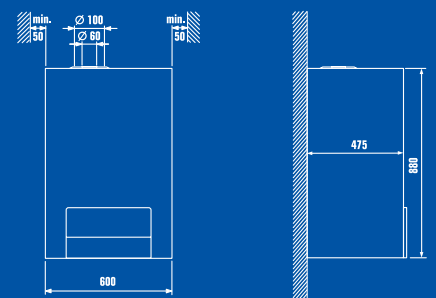

Logamax U052 T