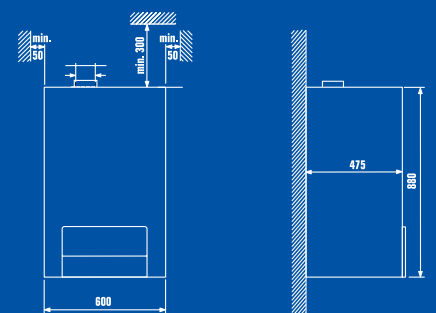

Logamax U052

Logamax U054

Logamax U052 T

Logamax U054 T

Специализированная отопительная фирма:

Будерус-Украина

Киев, 02660, ул. Крайняя, 1, тел.: (044) 390-71-93, факс: (044) 390-71-94
 Львов, 79014, ул. Лычаковская, 255, тел.: (032) 251-40-95, факс: (032) 251-47-15
 Днепропетровск, 49022, ул. Малиновского, 98, тел.: (056) 374-35-42, факс: (056) 790-35-34
 Одесса, 65085, Тираспольское шоссе, 19, тел.: (048) 780-47-74, факс: (048) 780-47-70