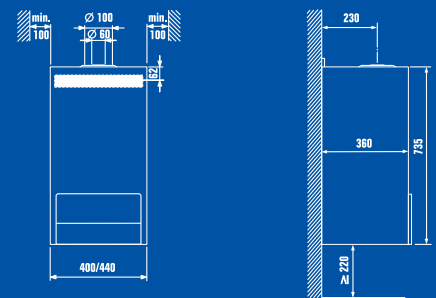

¹Режим отопления и приготовления горячей расходной (питьевой) воды

Logamax (одноконтурный)²	U054-24	U052-24	U052-28
Номинальная мощность, модулируемая (кВт)	7,0–24	8,9–24	9,1–28
Температура подающей линии отопления [°C]	50–88	50–88	50–88
Подключение дымовой трубы [мм]	130	60/100	60/100
Температура горячей воды [°C]³	50–60	50–60	50–60
Потребляемая электрическая мощность [Вт]	100	155	155
Высота х Ширина х Глубина [мм]	735x400x360	735x400x360	735x440x360
Вес [кг]	32	35	36
Независимая работа от воздуха помещения	-	●	●

²Только режим отопления

³При подключении к емкостному баку-водонагревателю

Logamax (со встроенным баком-водонагревателем)	U054-24 T	U052-24 T
Номинальная мощность, модулируемая (кВт)	10–24	10–24
Температура подающей линии отопления [°C]	50–88	50–88
Подключение дымовой трубы [мм]	130	60/100
Температура горячей воды [°C]	40–60	40–60
Потребляемая электрическая мощность [Вт]	100	135
Высота х Ширина х Глубина [мм]	880x600x475	880x600x475
Вес [кг]	75	79
Независимая работа от воздуха помещения	-	●

Logamax U052