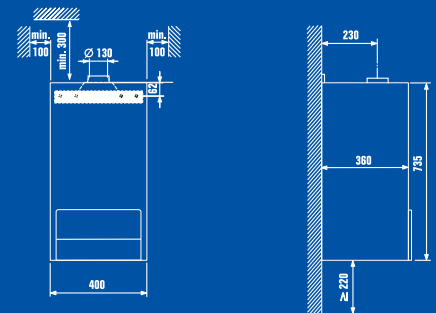

Logamax U054